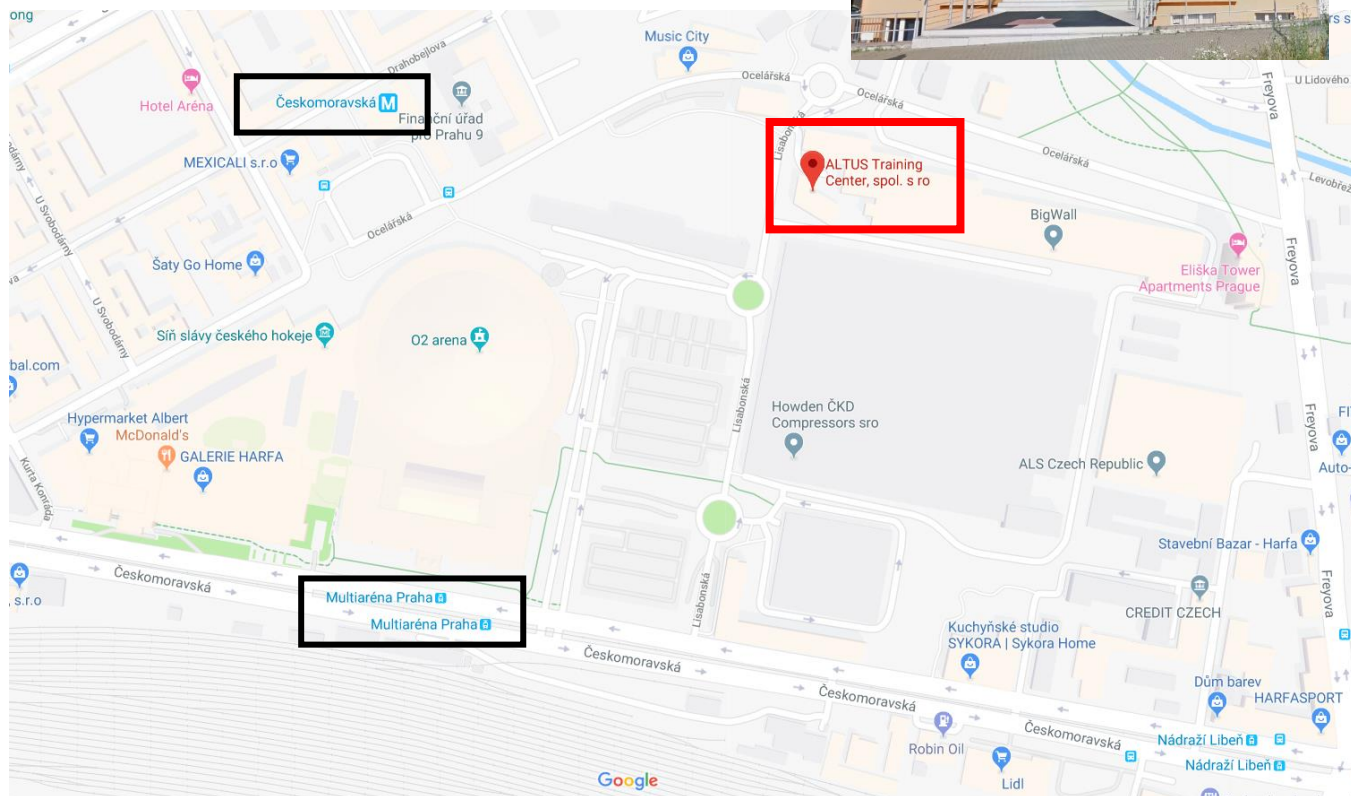

Místo školení:

Altus Training Center

Lisabonská 799/8

190 00 Praha 9

<https://goo.gl/maps/nn5skhaeSQv>

Nejblížejší stanice metra:

Metro B, stanice Českomoravská (4 minuty chůze ze stanice k učebně)

Nejblížejší tramvajová zastávka:

Multiaréna Praha – tramvaj 8, 25 (4 minuty chůze ze zastávky k učebně)

Nejblížejší parkování

Galerie Harfa (<https://goo.gl/maps/NoDBF1Pqfok>)