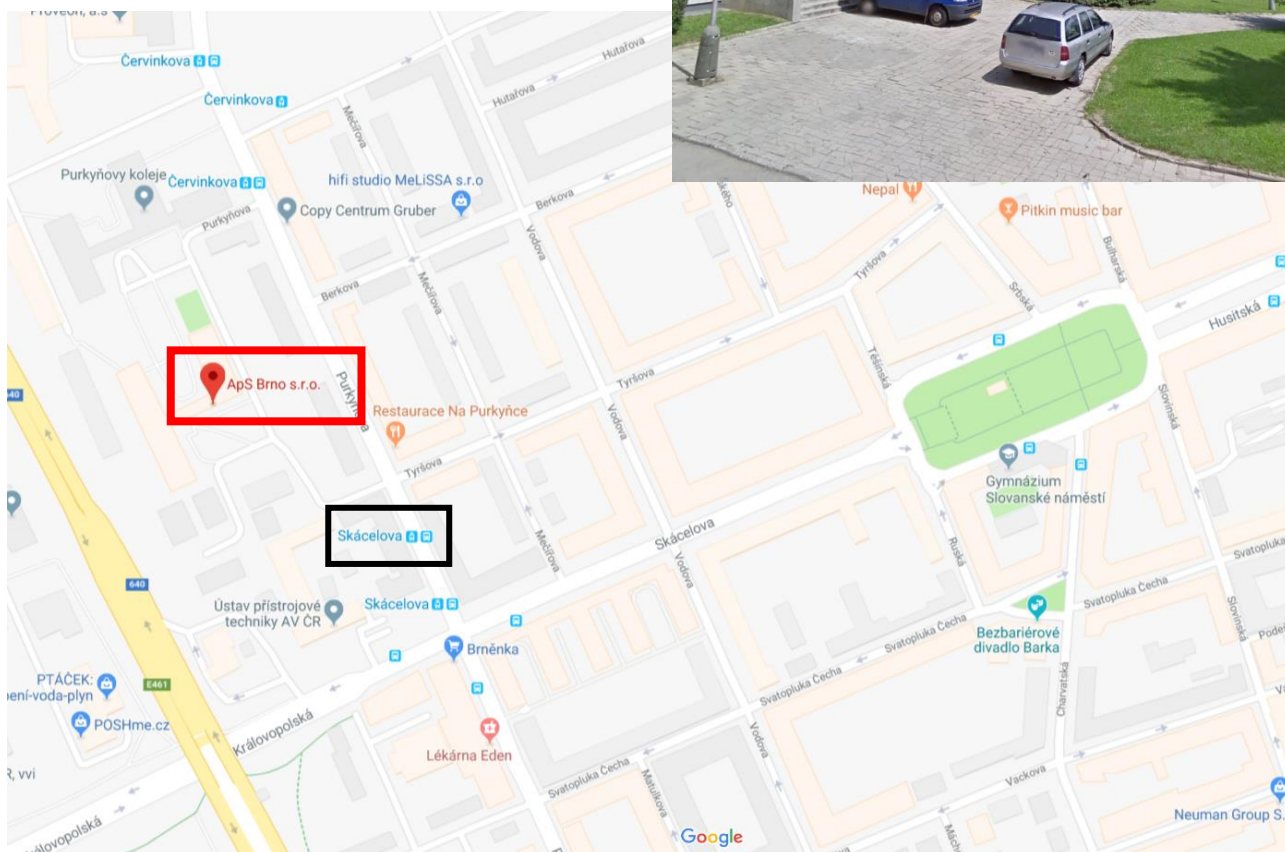

Místo školení:

**ApS Brno s.r.o.**  
**Školící středisko**  
**Purkyňova 93, blok B03**  
**612 00 Brno**

<https://goo.gl/maps/eMPVzzGXBGm>

## MHD

Skácelova – tramvaj 12, 13, trolejbus 30, autobus 44, 53, 67, 84

Po vystoupení pokračujte ulicí Purkyňova ve směru od centra (tj. nahoru) a první ulicí doleva. Po malém esíčku dorazíte přímo před budovu B03 kolejí. Dále následujte šipky do prvního patra před vstup do prostor naší společnosti.

## Nejbližší parkování

V blízkosti areálu se nachází několik parkovišť, v průběhu akademického roku jsou však dost obsazená studenty. Většinou se však dá pár míst nalézt.